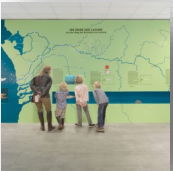

Wir brauchen Ihre Hilfe. Das Wissenshaus Wanderfische bietet als Lehr- und Lerneinrichtung und als Besucherzentrum viele interessante Informationen zu heimischen Wanderfischen, insbesondere zum Lachs. Es bietet einen guten Überblick zum Thema Gewässerschutz und für Kinder eine Gewässerwerkstatt. Hier finden Führungen für interessierte Besucher statt, Kinder und Jugendliche dürfen hier in der Nähe zur Sieg das Leben des Lachses erfahren und wir zeigen ihnen wie vielfältig das Leben in einem Fließgewässer ist und was jeder Einzelne zum Erhalt dieser Vielfalt beitragen kann.