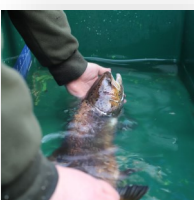

Lachsfest im kleinen Rahmen im November 2021

Im November 2021 hatte Corona uns nun doch wieder fest im Griff. Dennoch haben der Fischereiverband NRW und die Stiftung Wasserlauf im kleinen Rahmen das Lachsfest 2021 durchführen können. Johannes Nüsse, Präsident des Fischereiverbands NRW und Reiner Gube, Vorsitzender der Stiftung Wasserlauf, begrüßten die großen und die kleinen Gäste. Denn wir hatten auch wieder zwei Schulklassen und eine Schul-AG aus Siegburg und Siegen im Rahmen des Lachspatenschaftsprogramms zu Gast.

Die F. Victor Rolff-Stiftung, der Wahnbachtalsperrenverband und Siegwerk Druckfarben AG unterstützen das Lachspatenschaftsprogramm und dies bereits seit Jahren. Die HIT-Umweltstiftung, die Rheinischereigenossenschaft und die Anglervereine an der Sieg unterstützen daneben unsere laufende Lachsaufzucht im Wildlachszentrum Rhein-Sieg. Ein herzliches Dankeschön an die Unterstützer.